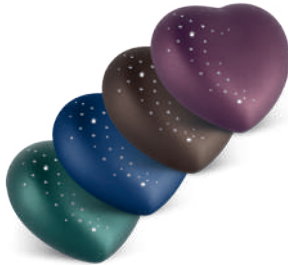

Grösse S CHF 135.00

Grösse L CHF 155.00

Herz mit Swarovski-Pfote

weiss, rosé, steingrau, rubin

Grösse S CHF 198.00

Grösse L CHF 238.00

Herz mit Kristallschweif

petrol, navy, siena, berry